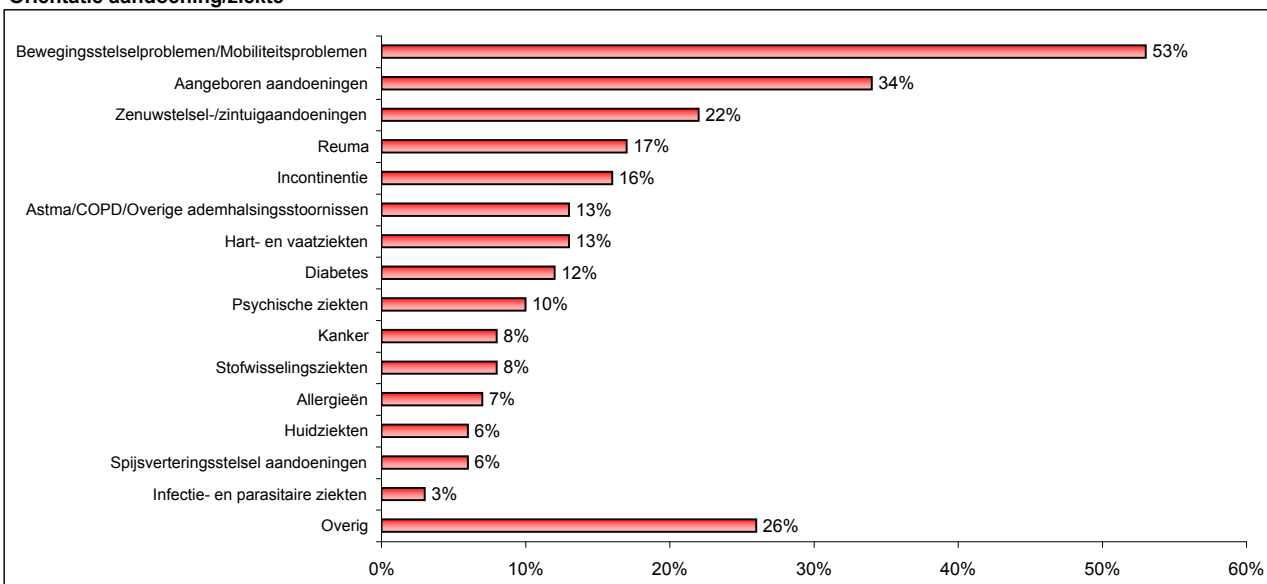

Hoedanigheid

Functie beroepshalve (Top 5)

Interesse beursonderdelen

Oriëntatie aandoening/ziekte

Aantal bezoekers Support:	Woensdag	Donderdag	Vrijdag	Zaterdag	Totaal
	4.495	5.606	4.576	3.819	18.496